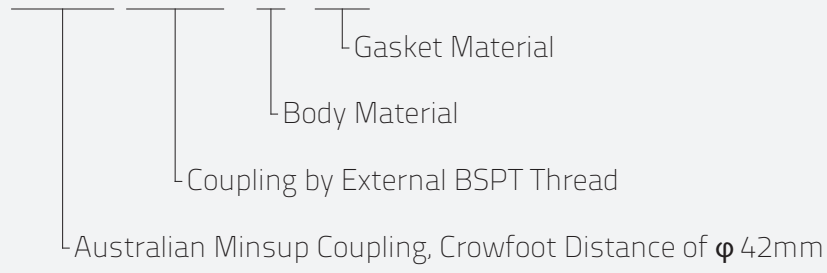

## MINSUP EXTERNAL THREAD

MINSUP M BSPT · CS / NBR

	SME	ITEM	MATERIAL	SIZE
<b>MINSUP M CS</b>	072812	MINSUP M BSPT	CS / NBR	3/8"
	072813	MINSUP M BSPT	CS / NBR	1/2"
	072814	MINSUP M BSPT	CS / NBR	3/4"
	072815	MINSUP M BSPT	CS / NBR	1"