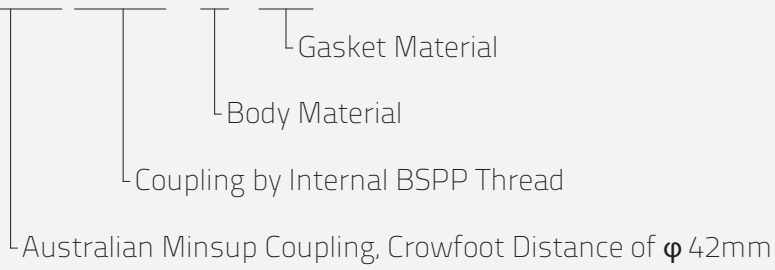

MINSUP INTERNAL THREAD

MINSUP F BSPP · CS / NBR

	SME	ITEM	MATERIAL	SIZE
MINSUP F CS	072822	MINSUP F BSPP	CS / NBR	3/8"
	072823	MINSUP F BSPP	CS / NBR	1/2"
	072824	MINSUP F BSPP	CS / NBR	3/4"
	072825	MINSUP F BSPP	CS / NBR	1"