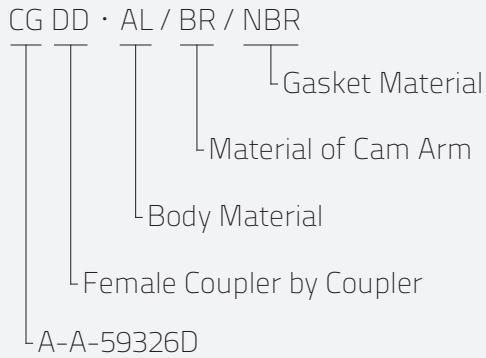

CG COUPLER BY COUPLER

	SME	ITEM	MATERIAL	SIZE
CG DD AL	064005	CG DD	AL / BR / NBR	DN 040 × 1½"
	064006	CG DD	AL / BR / NBR	DN 050 × 2"
	064008.1	CG DD	AL / BR / NBR	DN 075 × 2"
	064008	CG DD	AL / BR / NBR	DN 075 × 3"
	064008.2	CG DD	AL / BR / NBR	DN 075 × 4"
	064009.1	CG DD	AL / BR / NBR	DN 100 × 1½"
	064009	CG DD	AL / BR / NBR	DN 100 × 4"