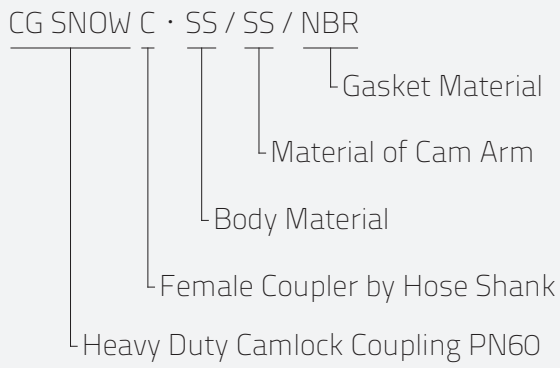

CG SNOWBLAST C

| | SME | ITEM | MATERIAL | SIZE |
|--------------|--------|-----------|---------------|------|
| CG SNOW C SS | 061113 | CG SNOW C | SS / SS / NBR | 1½" |
| | 061114 | CG SNOW C | SS / SS / NBR | 2" |
| | | | | |
| | | | | |