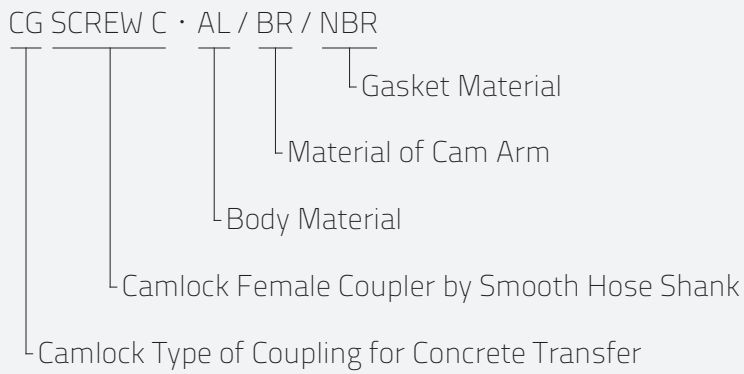

CG SCREW C

	SME	ITEM	MATERIAL	SIZE
CG SCREW C AL	063054S	CG SCREW C	AL / BR / NBR	1½"
	063055S	CG SCREW C	AL / BR / NBR	2"
	063056S	CG SCREW C	AL / BR / NBR	2½"