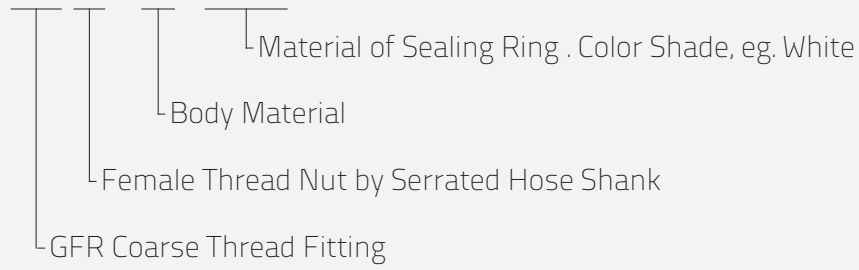

## HOSE SHANK / FEMALE GFR

GFR FH · BR / NBR.W

	SME	ITEM	MATERIAL	SIZE
<b>GFR FH AL</b>	032821	GFR FH	BR / NBR.W	DN 20 / 19
	032822	GFR FH	BR / NBR.W	DN 20 / 25