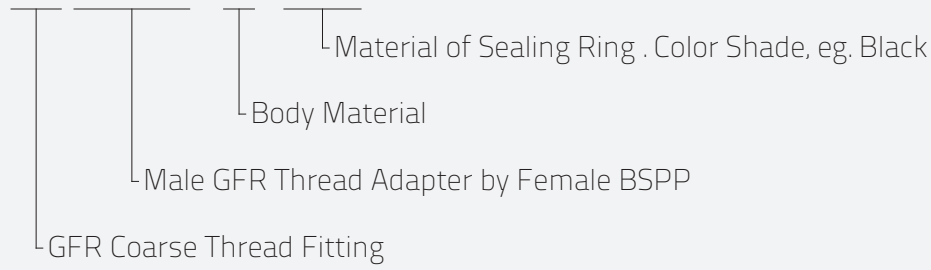

## MALE GFR ADAPTER / FEMALE BSPP

GFR MF BSPP · AL / NBR.B

	SME	ITEM	MATERIAL	SIZE
<b>GFR MF AL</b>	032851	GFR MF BSPP	AL / NBR.B	DN 080
	032852	GFR MF BSPP	AL / NBR.B	DN 100
<b>GFR MF BR</b>	032875	GFR MF BSPP	BR / NBR.B	DN 080