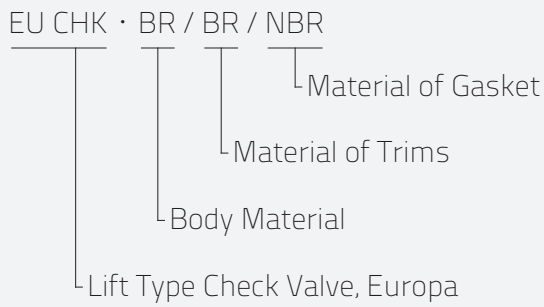

LIFT CHECK VALVE / EUROPA

	SME	ITEM	MATERIAL	SIZE
EU CHK BR	341021	EU CHK	BR / BR / NBR	½"
	341022	EU CHK	BR / BR / NBR	¾"
	341023	EU CHK	BR / BR / NBR	1"
	341024	EU CHK	BR / BR / NBR	1¼"
	341025	EU CHK	BR / BR / NBR	1½"
	341026	EU CHK	BR / BR / NBR	2"
EU CHK ABS	341031	EU CHK	BR / ABS / NBR	½"
	341032	EU CHK	BR / ABS / NBR	¾"
	341033	EU CHK	BR / ABS / NBR	1"
	341034	EU CHK	BR / ABS / NBR	1¼"
	341035	EU CHK	BR / ABS / NBR	1½"
	341036	EU CHK	BR / ABS / NBR	2"