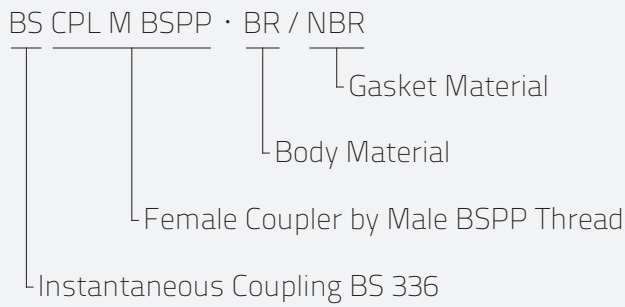

BS COUPLER / MALE THREAD

	SME	ITEM	MATERIAL	SIZE
BS CPL M BR	054430	BS CPL M BSPP	BR / NBR	DN 38 × 1½"
	054431	BS CPL M BSPP	BR / NBR	DN 38 × 2"
	054432	BS CPL M BSPP	BR / NBR	DN 50 × 2"
	054433	BS CPL M BSPP	BR / NBR	DN 65 × 1½"
	054434	BS CPL M BSPP	BR / NBR	DN 65 × 2"
	054435	BS CPL M BSPP	BR / NBR	DN 65 × 2½"
BS CPL M AL	054420	BS CPL M BSPP	AL / NBR	DN 38 × 1½"
	054421	BS CPL M BSPP	AL / NBR	DN 38 × 2"
	054422	BS CPL M BSPP	AL / NBR	DN 50 × 2"
	054423	BS CPL M BSPP	AL / NBR	DN 65 × 1½"
	054424	BS CPL M BSPP	AL / NBR	DN 65 × 2"
	054425	BS CPL M BSPP	AL / NBR	DN 65 × 2½"
	054425.1	BS CPL M NPT	AL / NBR	DN 65 × 2½"