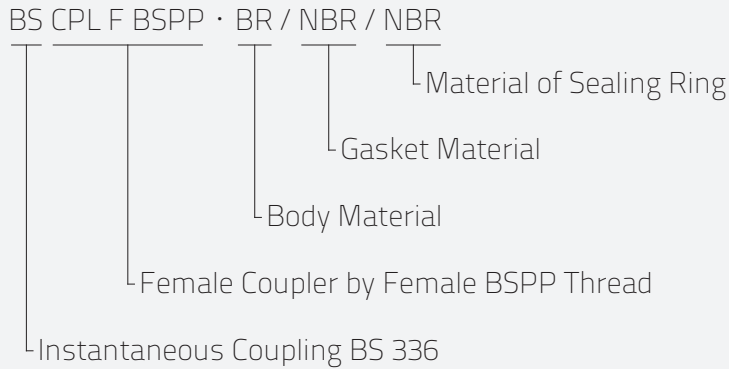

BS COUPLER / FEMALE THREAD

	SME	ITEM	MATERIAL	SIZE
BS CPL F BR	054440	BS CPL F BSPP	BR / NBR / NBR	DN 38 × 1½"
	054441	BS CPL F BSPP	BR / NBR / NBR	DN 38 × 2"
	054442	BS CPL F BSPP	BR / NBR / NBR	DN 50 × 2"
	054443	BS CPL F BSPP	BR / NBR / NBR	DN 65 × 1½"
	054444	BS CPL F BSPP	BR / NBR / NBR	DN 65 × 2"
	054445	BS CPL F BSPP	BR / NBR / NBR	DN 65 × 2½"
BS CPL F AL	054400	BS CPL F BSPP	AL / NBR	DN 38 × 1½"
	054401	BS CPL F BSPP	AL / NBR	DN 38 × 2"
	054402	BS CPL F BSPP	AL / NBR	DN 50 × 2"
	054403	BS CPL F BSPP	AL / NBR	DN 65 × 1½"
	054404	BS CPL F BSPP	AL / NBR	DN 65 × 2"
	054405	BS CPL F BSPP	AL / NBR	DN 65 × 2½"
	054406	BS CPL F BSPP	AL / NBR	DN 75 × 2½"
	054406.1	BS CPL F BSPP	AL / NBR	DN 80 × 2½"