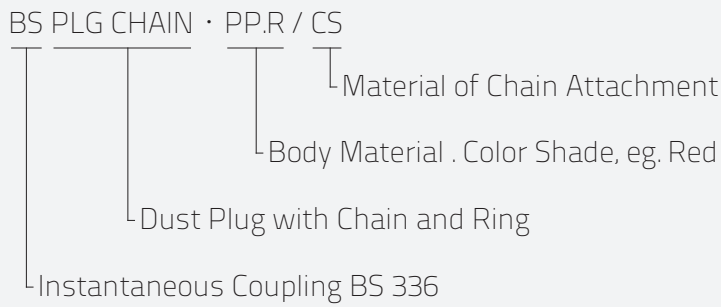

## BS PLUG

	SME	ITEM	MATERIAL	SIZE
<b>BS PLG BR</b>	054476	BS PLG CHAIN	BR / CS	DN 38
	054478	BS PLG CHAIN	BR / CS	DN 65
<b>BS PLG AL</b>	054473	BS PLG CHAIN	AL / CS	DN 38
	054474	BS PLG CHAIN	AL / CS	DN 50
	054475	BS PLG CHAIN	AL / CS	DN 65
<b>BS PLG PP</b>	054470	BS PLG CHAIN	PP.B / CS	DN 38
	054471	BS PLG CHAIN	PP.B / CS	DN 50
	054472	BS PLG CHAIN	PP.B / CS	DN 65
	054472.1	BS PLG CHAIN	PP.R / CS	DN 65