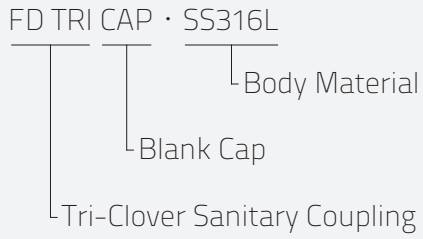

TRI-CLOVER BLANK CAP

	SME	ITEM	MATERIAL	SIZE
FD TRI CAP 316L	210341	FD TRI CAP	SS316L	DN 015
	210342	FD TRI CAP	SS316L	DN 025
	210344	FD TRI CAP	SS316L	DN 032
	210345	FD TRI CAP	SS316L	DN 050
	210346	FD TRI CAP	SS316L	DN 065
	210347	FD TRI CAP	SS316L	DN 080
	210348	FD TRI CAP	SS316L	DN 100
	210349	FD TRI CAP	SS316L	DN 150
FD TRI CAP 304	210345.1	FD TRI CAP	SS304	DN 050