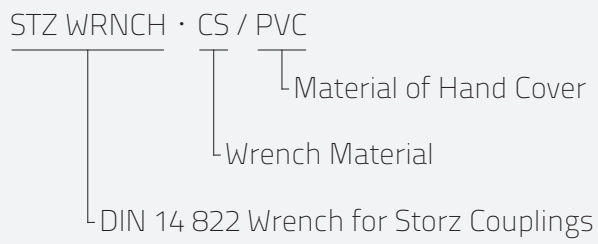

STORZ WRENCH

	SME	ITEM	MATERIAL	SIZE
STZ WRNCH CS	084107	STZ WRNCH	CS / PVC	B / C
	084103	STZ WRNCH	CS / PVC	A / B / C