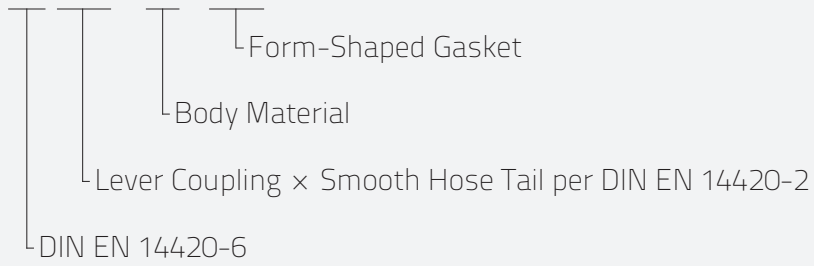

TW MKS

TW MKS · BR / NBR

	SME	ITEM	MATERIAL	SIZE
MKS BR	011011.9	TW MKS	BR / NBR	2"
	011012.9	TW MKS	BR / NBR	3"
MKS SS	011021.9	TW MKS	SS / CSM	2"
	011022.9	TW MKS	SS / CSM	3"