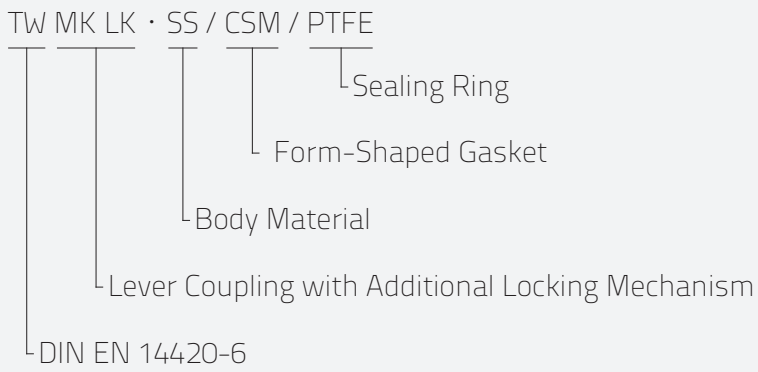

## TW MK / LOCK

	SME	ITEM	MATERIAL	SIZE
<b>MK LK SS</b>	011101	TW MK LK	SS / CSM / PTFE	3"